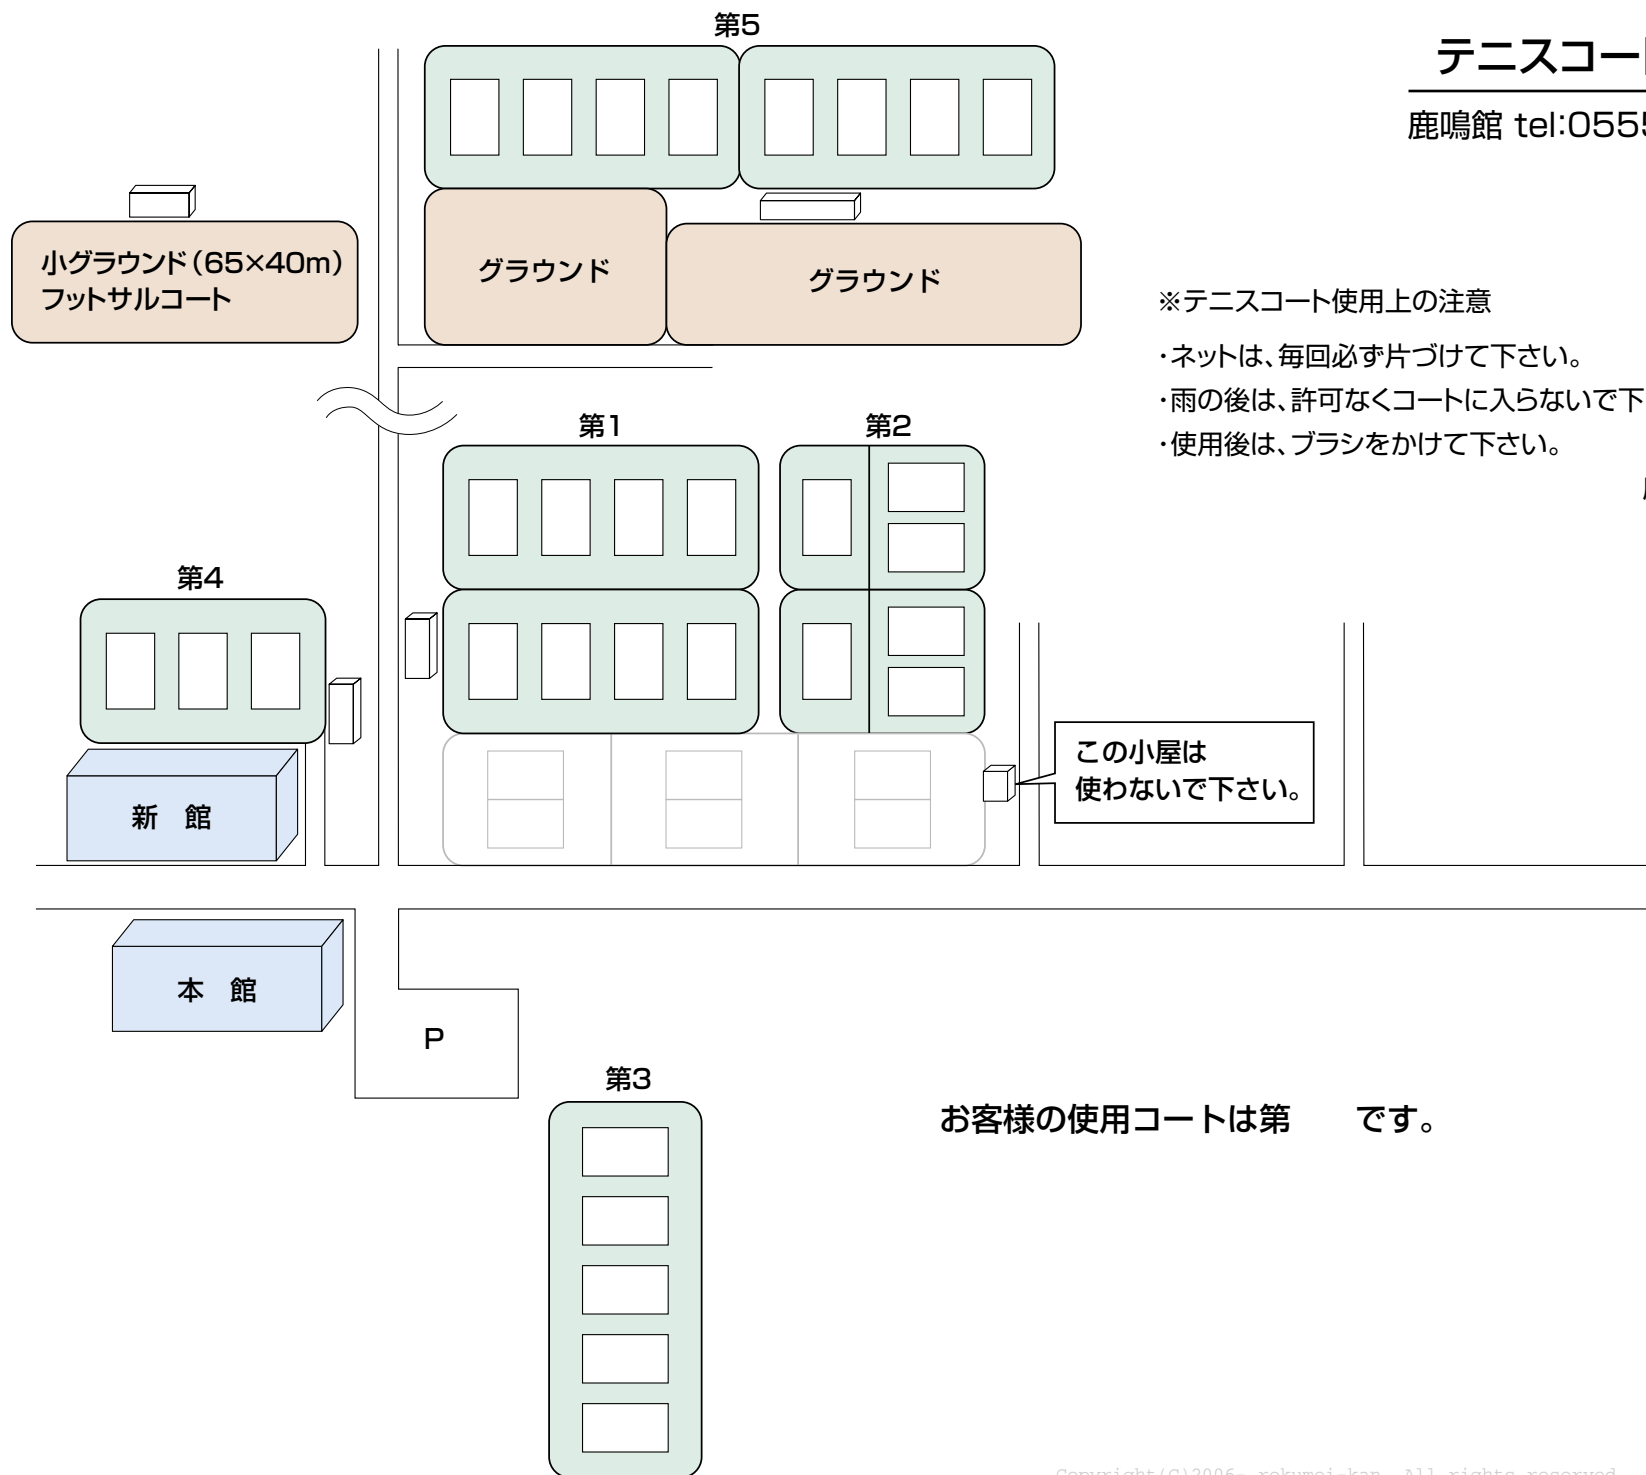

テニスコート案内図

鹿鳴館 tel:0555-65-8840

※テニスコート使用上の注意

- ・ネットは、毎回必ず片づけて下さい。
- ・雨の後は、許可なくコートに入らないで下さい。
- ・使用後は、ブラシをかけて下さい。

鹿鳴館館主

この小屋は
使わないで下さい。

お客様の使用コートは第 です。